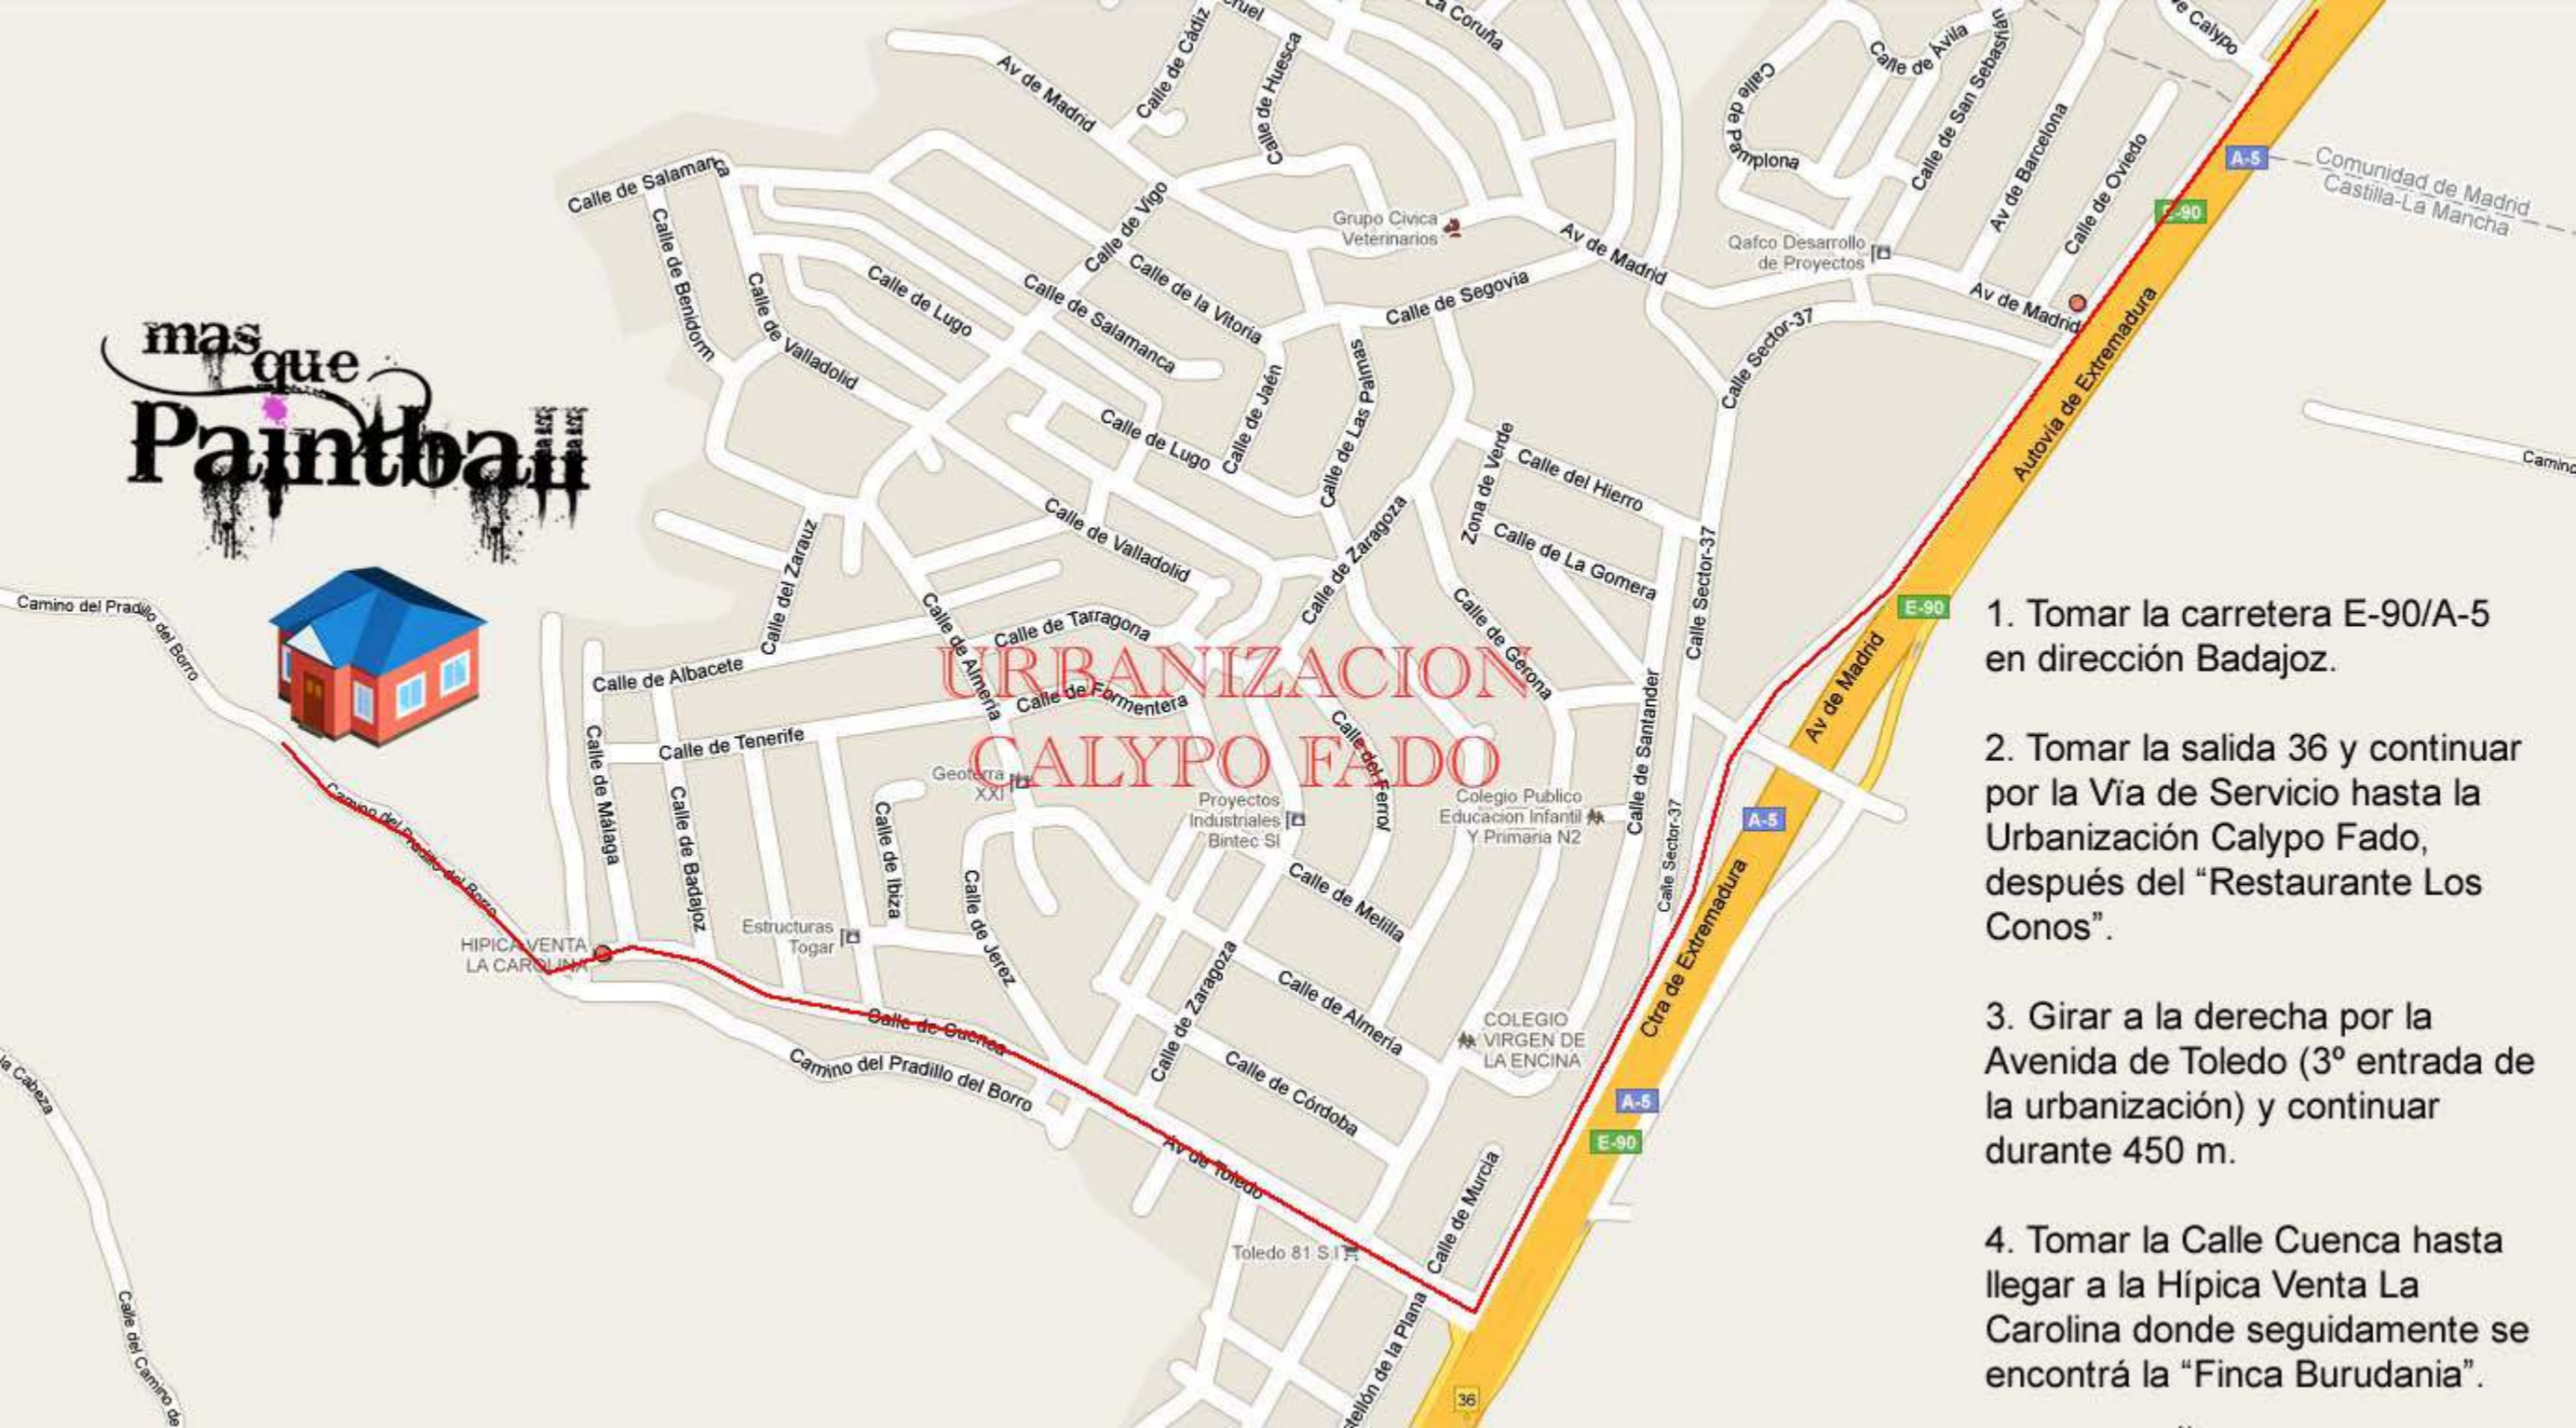

mas que  
**Paintball**

# URBANIZACION CALYPO FADO

1. Tomar la carretera E-90/A-5 en dirección Badajoz.
2. Tomar la salida 36 y continuar por la Vía de Servicio hasta la Urbanización Calypo Fado, después del "Restaurante Los Conos".
3. Girar a la derecha por la Avenida de Toledo (3ª entrada de la urbanización) y continuar durante 450 m.
4. Tomar la Calle Cuenca hasta llegar a la Hípica Venta La Carolina donde seguidamente se encontrará la "Finca Burudania".